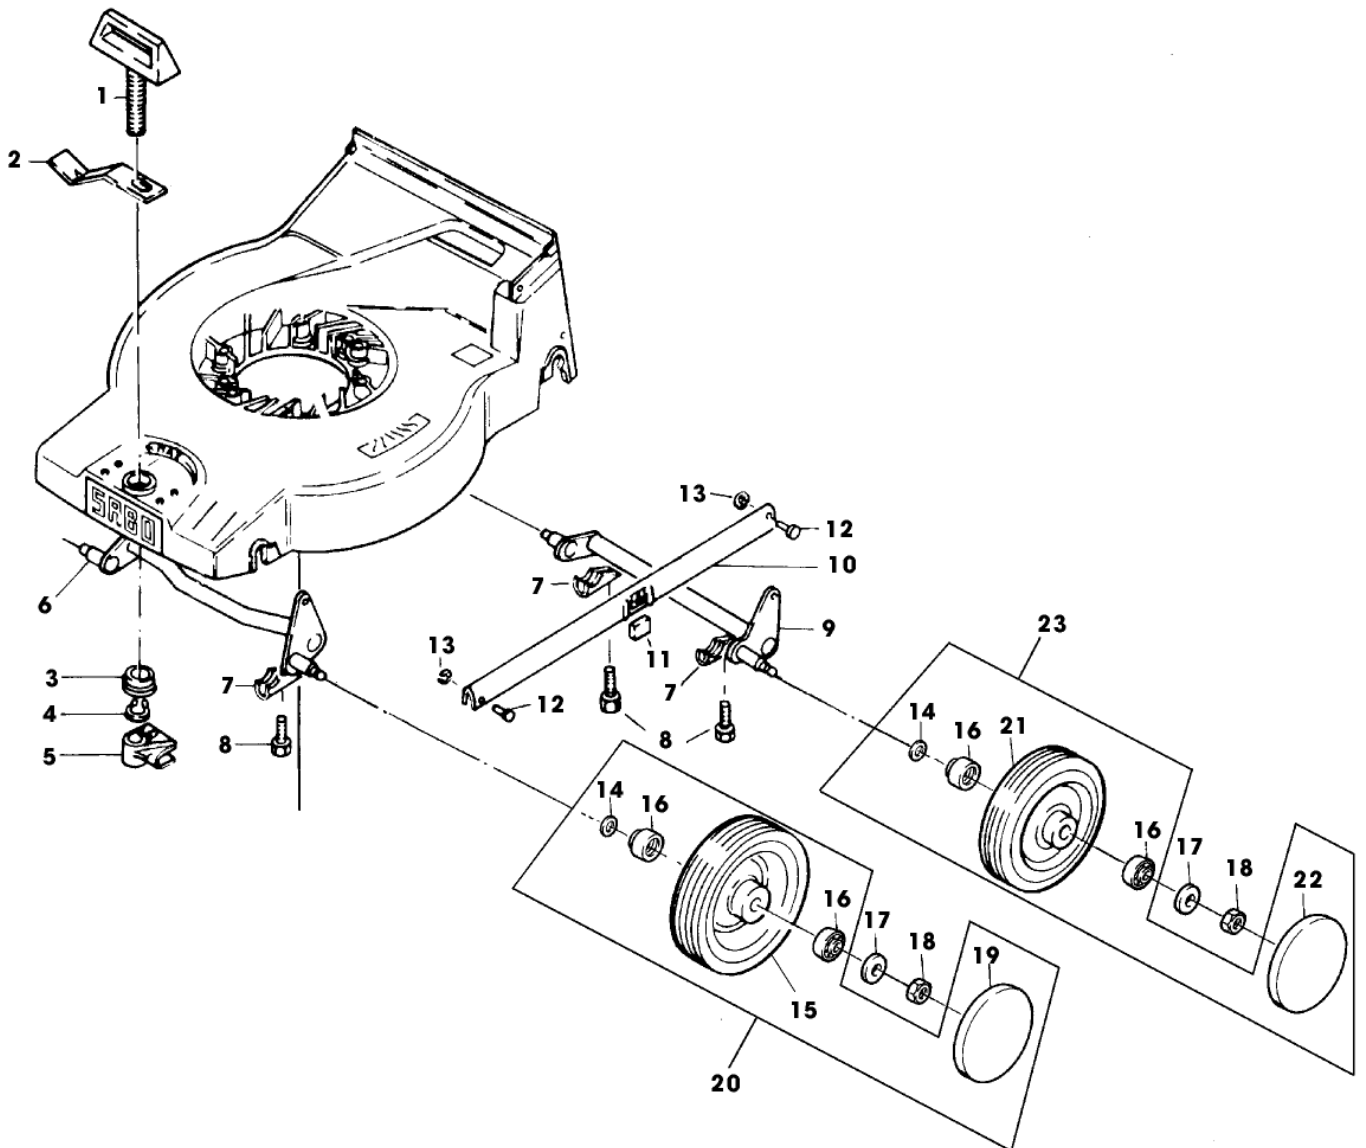

SA000511

Bil d Nr.	Teilenummer	S t k .	BEZEICHNUNG	TI	Bis Modell
1	SA26782	1	BENZINMOTOR B&S 4,5 HP MODEL 12S802; TYP 0657-01		
2	LG690798	1	KLEMME (SUB FOR SA26799)		
3	LG691044	1	SCHRAUBE (SUB FOR SA26798)		
4	SA33223	1	HAUBE		
5	SA16268	2	SCHRAUBE 4,2X32		
6	SA16738	1	FUELLSTANDANZEIGE		083395
7	SA17492	1	ABDECKUNG		
8	SA15229	1	UNTERLEGSSCHEIBE A5,3		
9	SA17621	1	DISTANZSTÜCK		
10	SA26798	1	SCHRAUBE		
11	LG491588JD	1	LUFTFILTER (SUB FOR SA26547)		
12	TY6129	1	ZÜNDKERZE (SUB FOR SA16815)		
13	SA15967	1	KEIL 4X6,5		
14	SA36239	1	RING (SUB FOR SA35222)		
15	SA15385	2	SECHSKANTSCHRAUBE M8X55		
16	SA15366	1	SECHSKANTSCHRAUBE M8X80		
17	14M7327	3	SICHERUNGSMUTTER (A) M8 (SUB FOR SA11998)		
18	SAA33428	1	MAEHGEHAEUSE		
19	SAA15178	1	LUEFTER ASSY		
20	SA15180	1	LÜFTER		
21	SA15739	1	SPRENGRING 31X1,5		
22	SA11896	2	UNTERLEGSSCHEIBE		
23	SA15179	2	TELLERFEDER (A)		
24	SA11111	1	DRUCKSCHEIBE		
25	SA11861	1	FLANSCH		
26	SA15821	2	KERBSTIFT 2,5X12		
27	SAA11113	2	BELAG (A)		
28	SAA15166	1	MESSER		
29	SA11863	1	FLANSCH		
30	SA37178	1	FEDERRING S10 (SUB FOR SA15241)		
31	SA29692	1	SCHRAUBE (A) WERDEN NUR NOCH IN PACKMENGEN GELIEFERT		