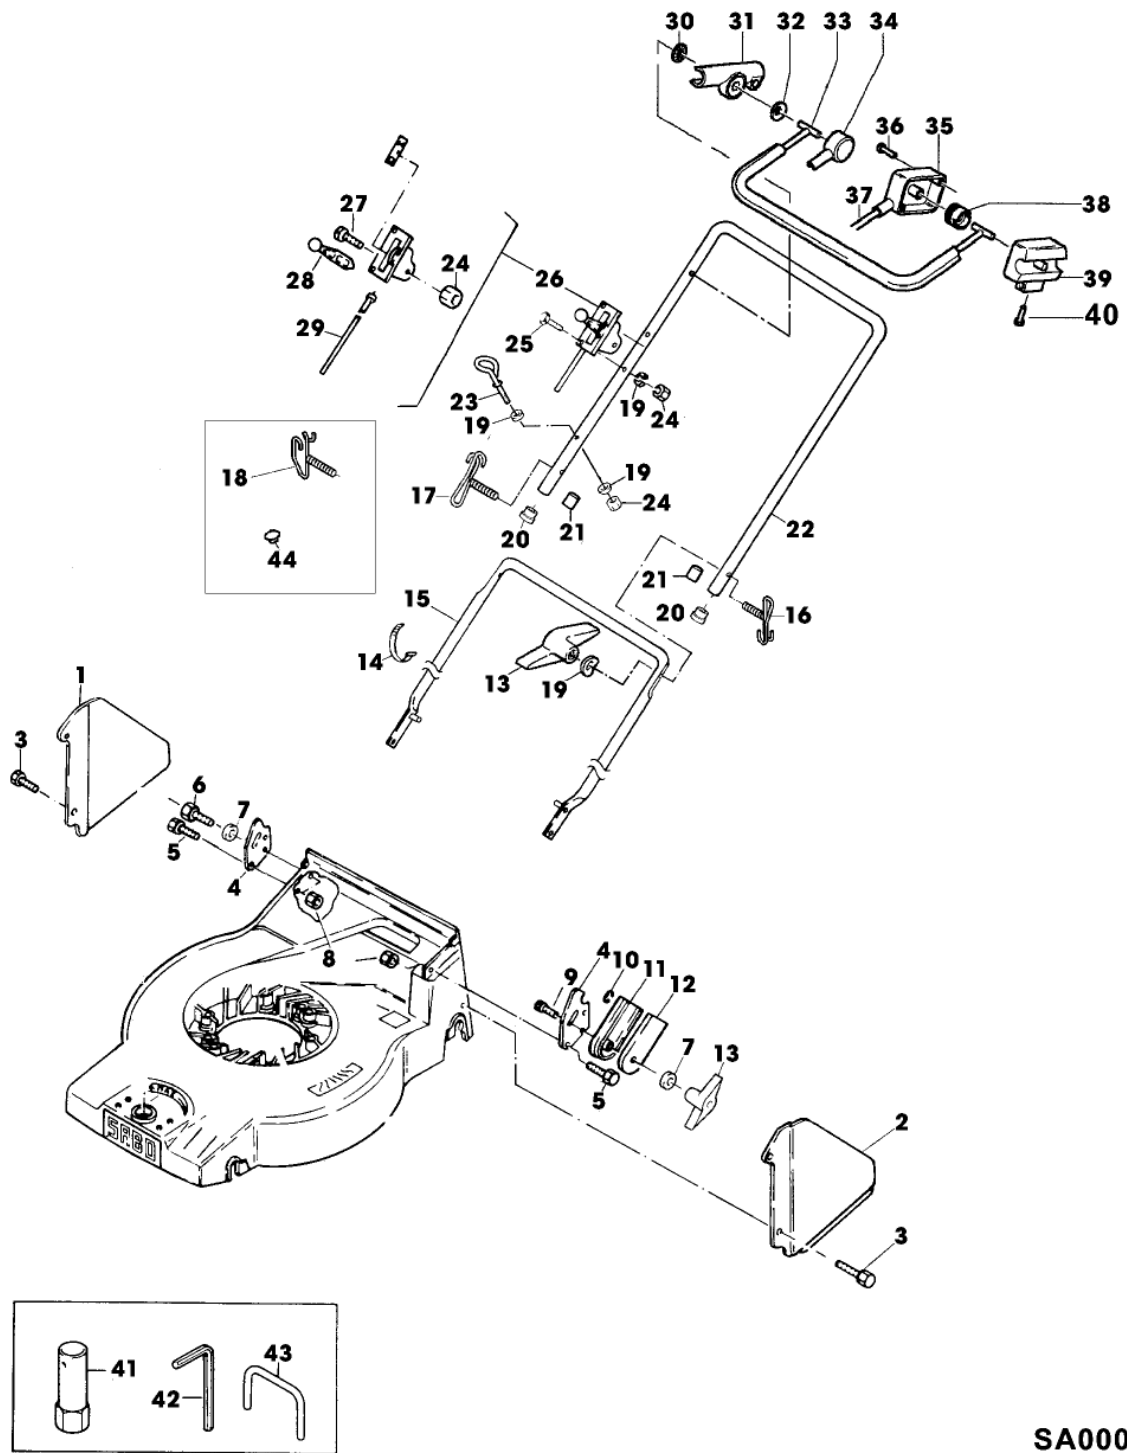

SA000517

Bil d Nr.	Teilenummer	S t k .	BEZEICHNUNG	TI	Bis Modell
1	SAA16942	1	BLECH RH		084158
	SA35312	1	ABSTUETZUNG RH		
2	SAA16941	1	BLECH LH		084158
	SA35313	1	ABSTUETZUNG LH		
3	SA17604	2	SCHRAUBE (A) M5X10		
4	SAA16944	2	HALTER		
5	SA15322	2	SECHSKANTSCHRAUBE M6X16		
6	19M7077	2	SECHSKANTSCHRAUBE M6X20 (SUB FOR SA15323)		
7	SA15212	4	UNTERLEGSSCHEIBE (A) A6,4		
8	SA15412	4	MUTTER (A) M6		
9	SA15632	2	SCHRAUBE M6X45		
10	SA12743	2	FEDERMUTTER (A)		
11	SA15187	2	PLATTE (ORD W/SA15186)		
12	SA15186	2	PLATTE (ORD W/SA15187)		
13	SA31121	4	FLÜGELMUTTER (A)		
14	RA1000652	2	KABELBINDER (SUB FOR SA12505)		
15	SAA15722	1	FUEHRUNG LOW		
16	SA35190	1	FÜHRUNG LH		
17	SA35190	1	FÜHRUNG RH (ORD SA35436, SA34099)		
18	SA35436	1	FÜHRUNG		
19	SA11243	6	UNTERLEGSSCHEIBE		
20	SA34255	2	STOPFEN (A)		
21	SA34852	2	ANSCHLAG		
22	SAA35392	1	LENKSTANGE UP		
23	SA34459	1	GRIFF (ORD SA35436, SA34099)		
24	SA11244	4	SICHERUNGSMUTTER (A) M6		
25	SA15326	2	SECHSKANTSCHRAUBE M6X35		
26	SA34773	1	STEUERUNG ASSY		
27	SA15551	1	SCHRAUBE M6X20		
28	SA12768	1	HEBEL		
29	SA34772	1	SEILZUG NSEP (ORD SA34773)		
30	SA34247	1	RING		
31	SA34662	1	LAGER RH		
32	SA34089	1	SCHEIBE		
33	SA34889	1	BUEGEL (B)		
34	SA33951	1	DECKEL RH		
35	SA33952	1	GEHAEUSE		
36	SA31423	2	SCHRAUBE KB 35X20		
37	SA34670	1	SEILZUG (B)		
38	SA33955	1	ROLLE		
39	SA34000	1	GEHAEUSE		
40	SA33975	2	SCHRAUBE KB 40X35		
41	SA11864	1	SCHLÜSSEL SW 21		
42	SA18332	1	MAUL-RINGSCHLÜSSEL 5/16"		
43	SAA11119	1	ÖSE		
44	SA34099	1	STOPFEN		

(A) WERDEN NUR NOCH IN PACKMENGEN GELIEFERT